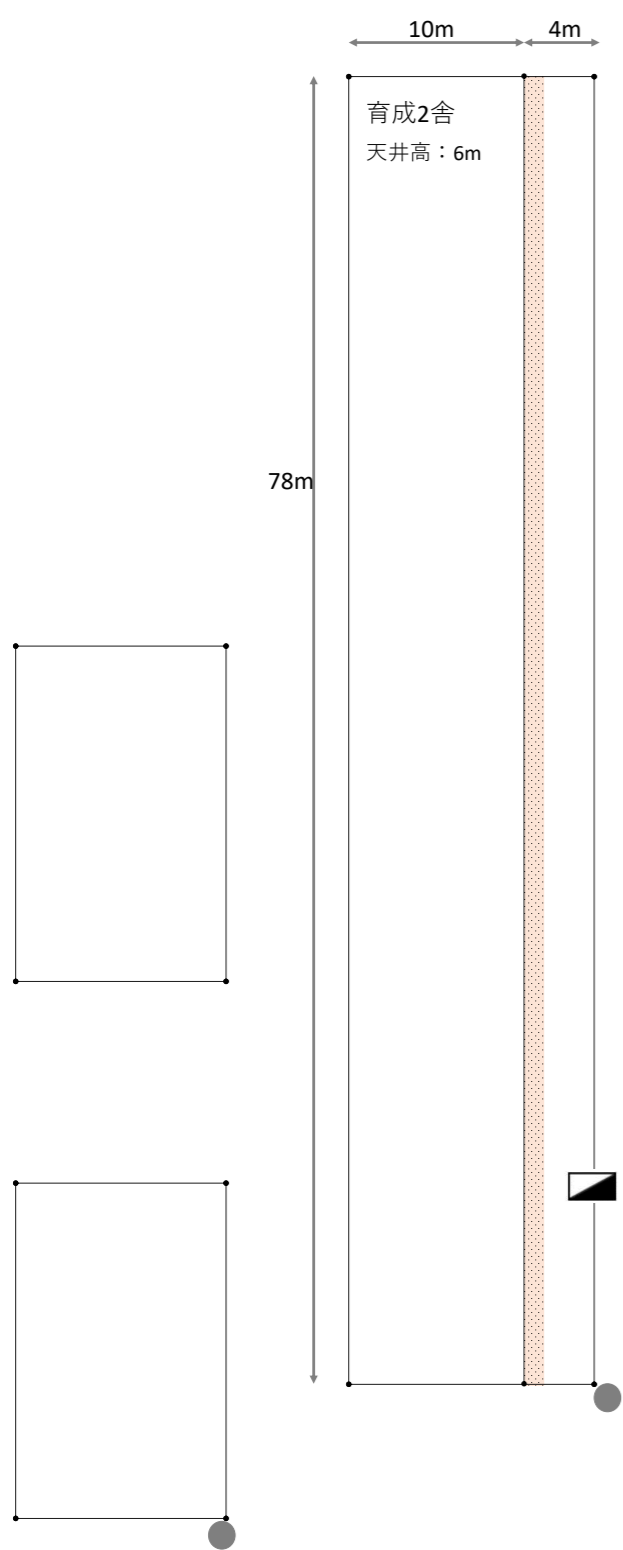

WVF	LAN
NTTレシーバー	○	○
Mimosa親機	○	○
Mimosa子機	○	○
スイッチングハブ	○	○
温度度計(親)	○	○
温度度計(子)	○	-
マルチキャリアルーター	○	○
ネットワークルーター	○	○
10m 4port USB	-	-
1m 4port USB	○	-

設置面積	設置面積
飼養エリア	m²
パドック	m²
通路	m²
合計	0 m²

扇風機の数合計	個
扇風機メーカー	
搾乳機メーカー	
扇風機メーカー	
扇風機メーカー	

航空写真