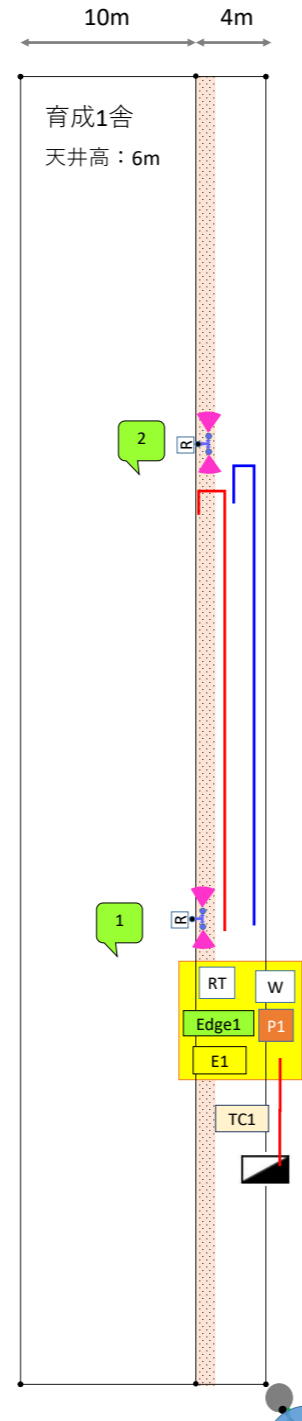

WVF	LAN
NTTレシーバー	○	○
Mimosa親機	○	○
Mimosa子機	○	○
スイッチングハブ	○	○
温度度計(親)	○	○
温度度計(子)	○	-
マルチキャリアルーター	○	○
ネットワークルーター	○	○
10m 4port USB	-	-
1m 4port USB	○	-

設置面積	設置面積
飼養エリア	m²
パドック	m²
通路	m²
合計	0 m²

扇風機の数合計	個
扇風機メーカー	
搾乳機メーカー	
扇風機メーカー	
扇風機メーカー	

航空写真