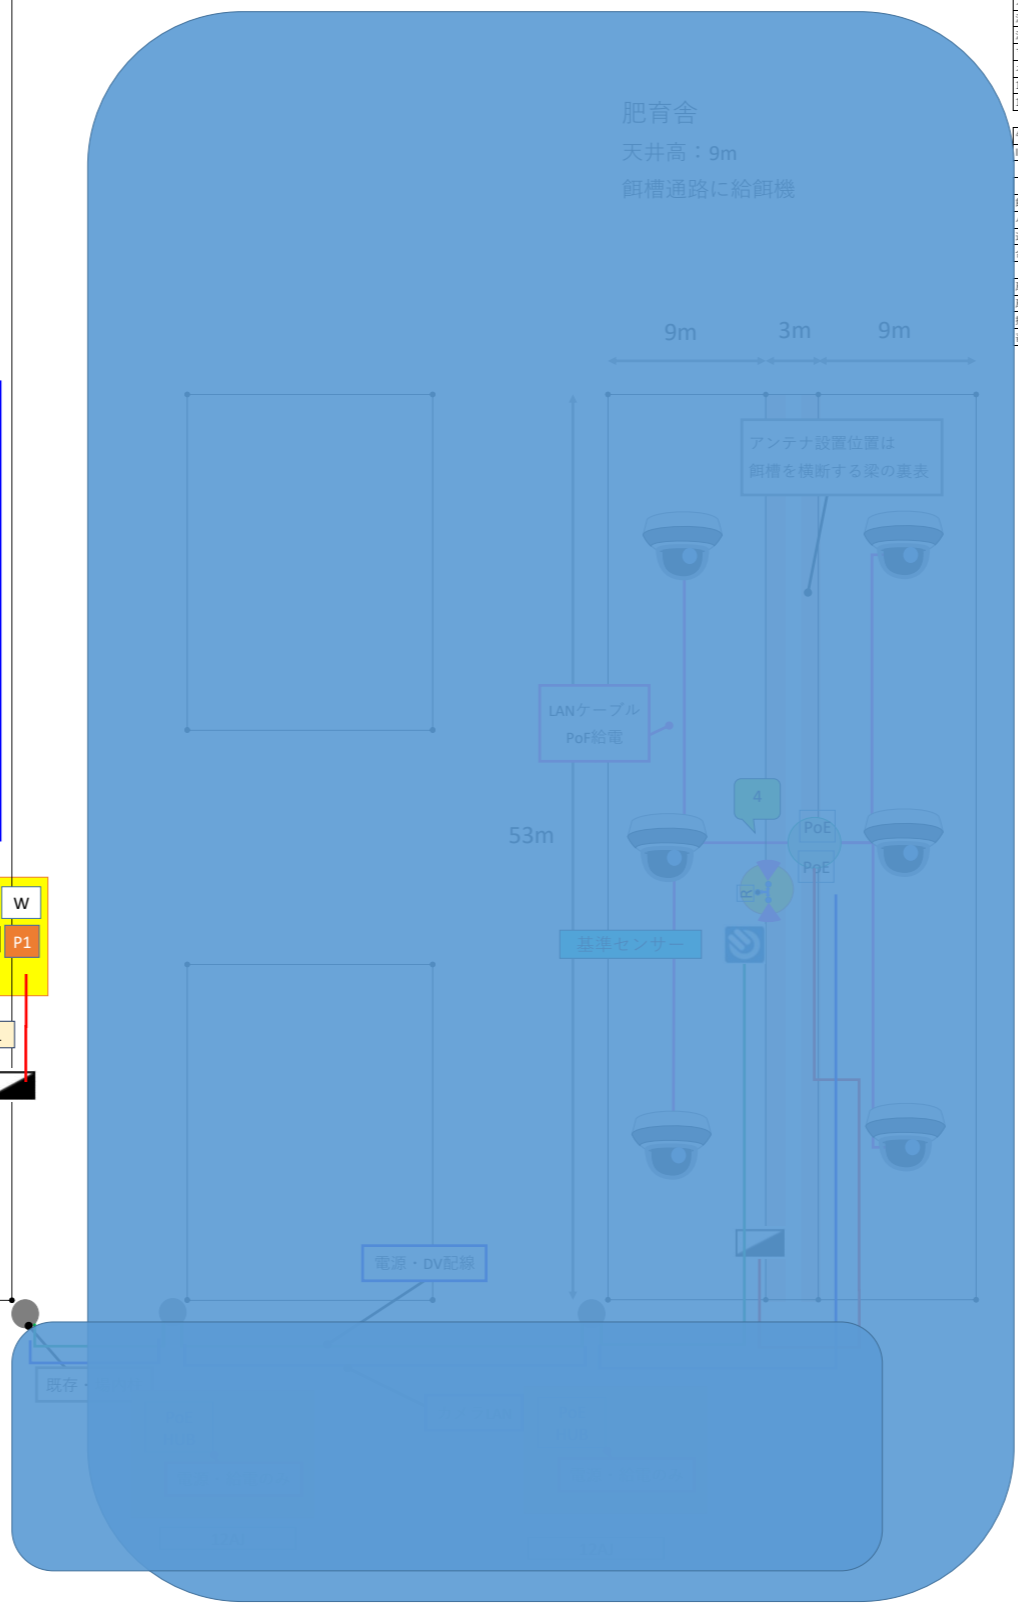

WVF	LAN
NTTレシーバー	○	○
Mimosa親機	○	○
Mimosa子機	○	○
スイッチングハブ	○	○
温度度計(親)	○	○
温度度計(子)	○	-
マルチキャリアルーター	○	○
ネットワークルーター	○	○
10m 4port USB	-	-
1m 4port USB	○	-

設置面積	設置面積
飼養エリア	m²
パドック	m²
通路	m²
合計	0 m²

扇風機の数合計	個
扇風機メーカー	
搾乳機メーカー	
扇風機メーカー	
扇風機メーカー	

航空写真